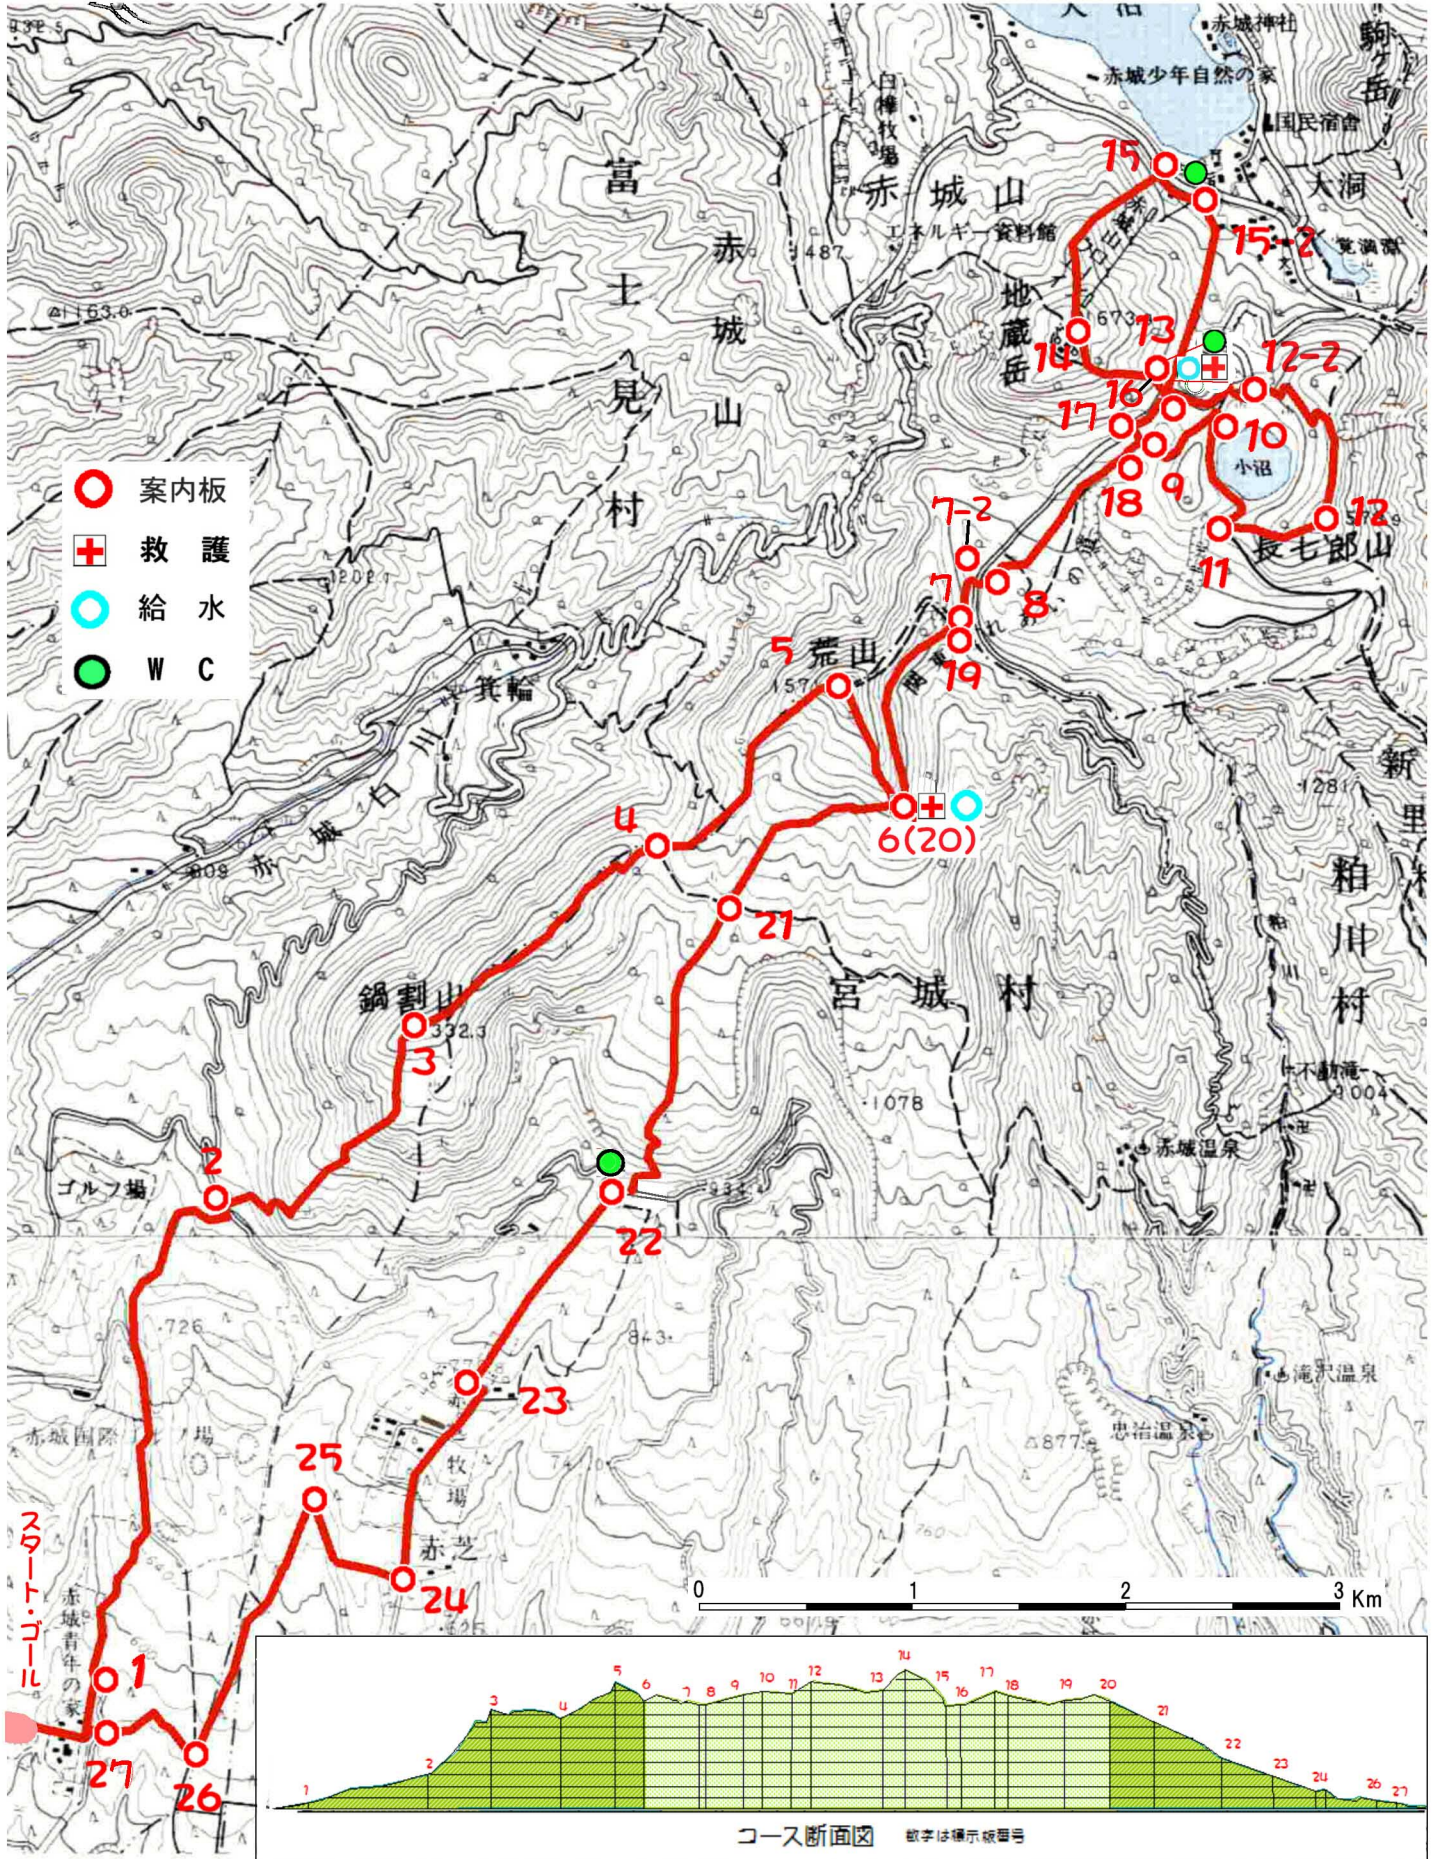

# 赤城山トレイルランニング・レース

緊急電話 つがねざわ 090-2403-5811・ふなばし 080-6630-0299

この地図は国土地理院長の承認を得て2万5千分の1地形図を複製したものである。  
 (承認番号平19関複・第179号)